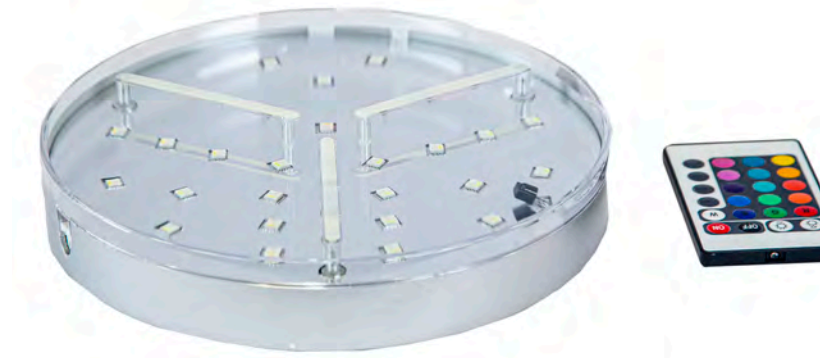

# 10.

LAMPS  
CANDLE HOLDERS

INVENTORY  
STOCK

**ELC14**  
Floor Lamp  
30d x 115h  
QTY 1

**ELC15**  
Table Lamp  
20d x 53h  
QTY 1

**ELC16**  
Lamp  
60d x 107h  
QTY 12

**ELC17**  
Light  
15d - 301 QTY  
15d - 154 QTY