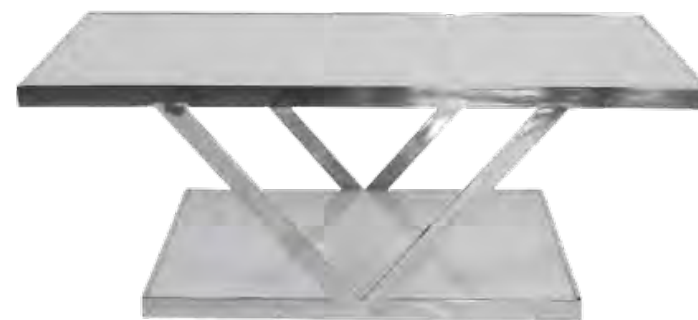

# 03.

TABLE SETS  
EVENT FURNITURE

INVENTORY  
STOCK

**FCT07**  
Coffee Table  
60w x 42h x 120L  
QTY 1 + 1 damaged pc

**FCT08**  
Coffee table  
60w x 42h x 60L  
QTY 7

**FCT06**  
Bamboo coffee Table  
60w x 55h x 60L  
QTY 2