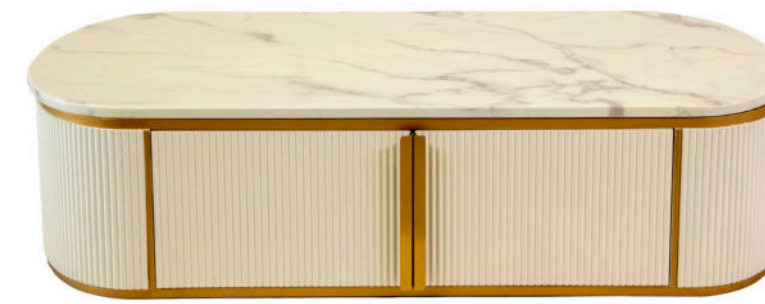

TABLE SETS
EVENT FURNITURE

INVENTORY
STOCK

FCT069

Table
155w x 74h x 155L
QTY 1

FCT071

Low Table
80w x 32h x 120L
QTY 1

FCT072

Coffee Table with
storage
75w x 62h x 135L
QTY 1